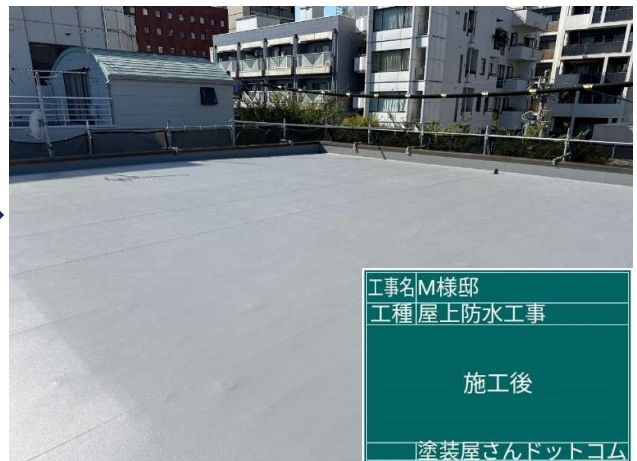

屋上 防水工事

防水の種類:シート防水

施工前

施工後

施工前

施工後

工事名 M様邸
工種 屋上防水工事
笠木取り外し
塗装屋さんドットコム

工事名 M様邸
工種 屋上防水工事
絶縁シート貼り
塗装屋さんドットコム